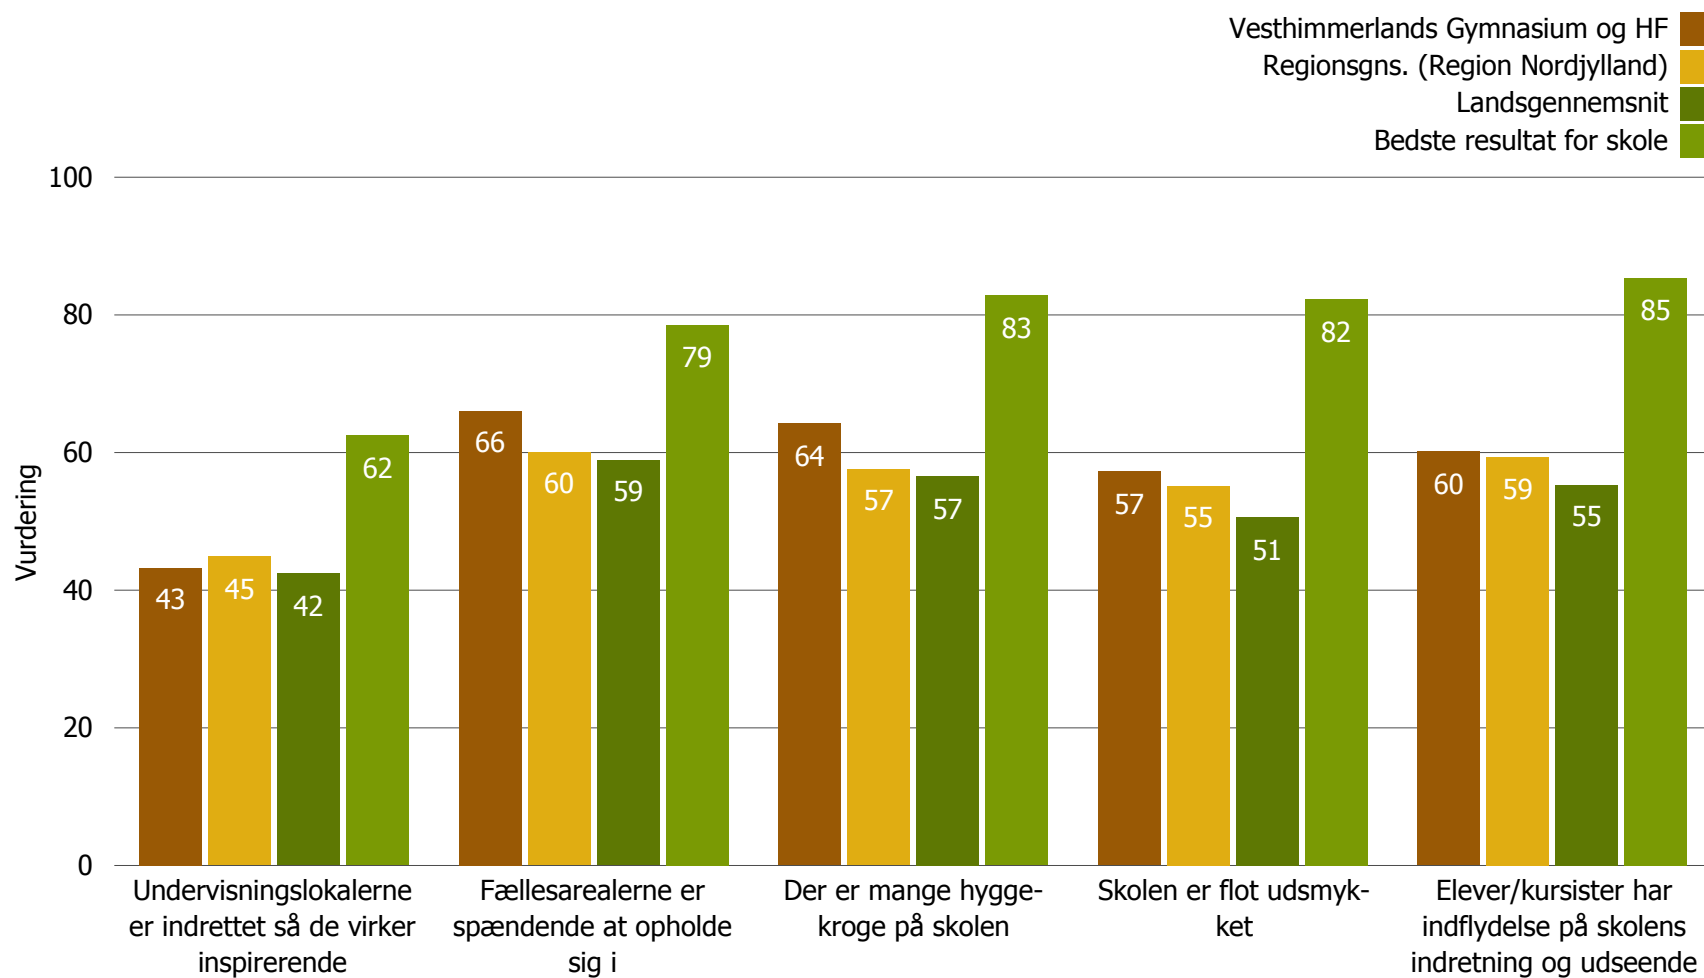

Undersivningsmiljøvurdering 2010

Vesthimmerlands Gymnasium og HF

Svarprocent: 90% (466/520)

Undervisningsmiljøvurdering

Undervisningsmiljøvurdering

Undervisningsmiljøvurdering

Undervisningsmiljøvurdering

Undervisningsmiljøvurdering

Undervisningsmiljøvurdering