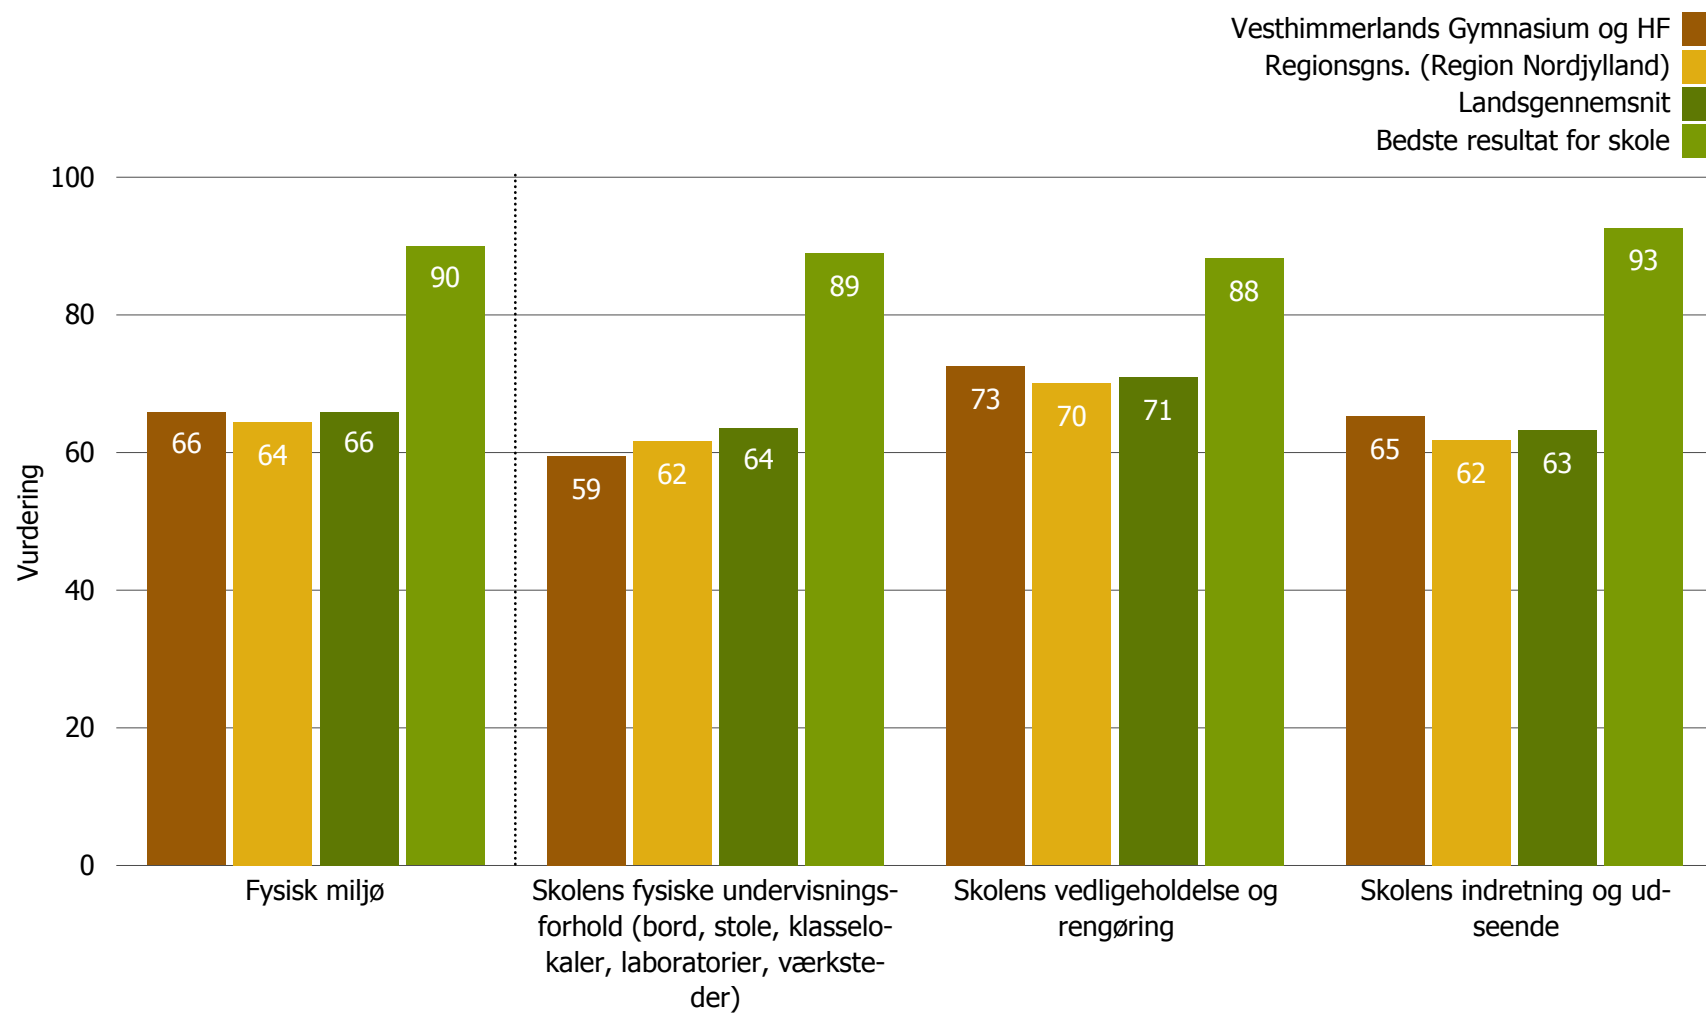

Undersivningsmiljøvurdering 2010

Vesthimmerlands Gymnasium og HF

Svarprocent: 90% (466/520)

Undervisningsmiljøvurdering

Undervisningsmiljøvurdering

Undervisningsmiljøvurdering

Undervisningsmiljøvurdering

Undervisningsmiljøvurdering

Undervisningsmiljøvurdering