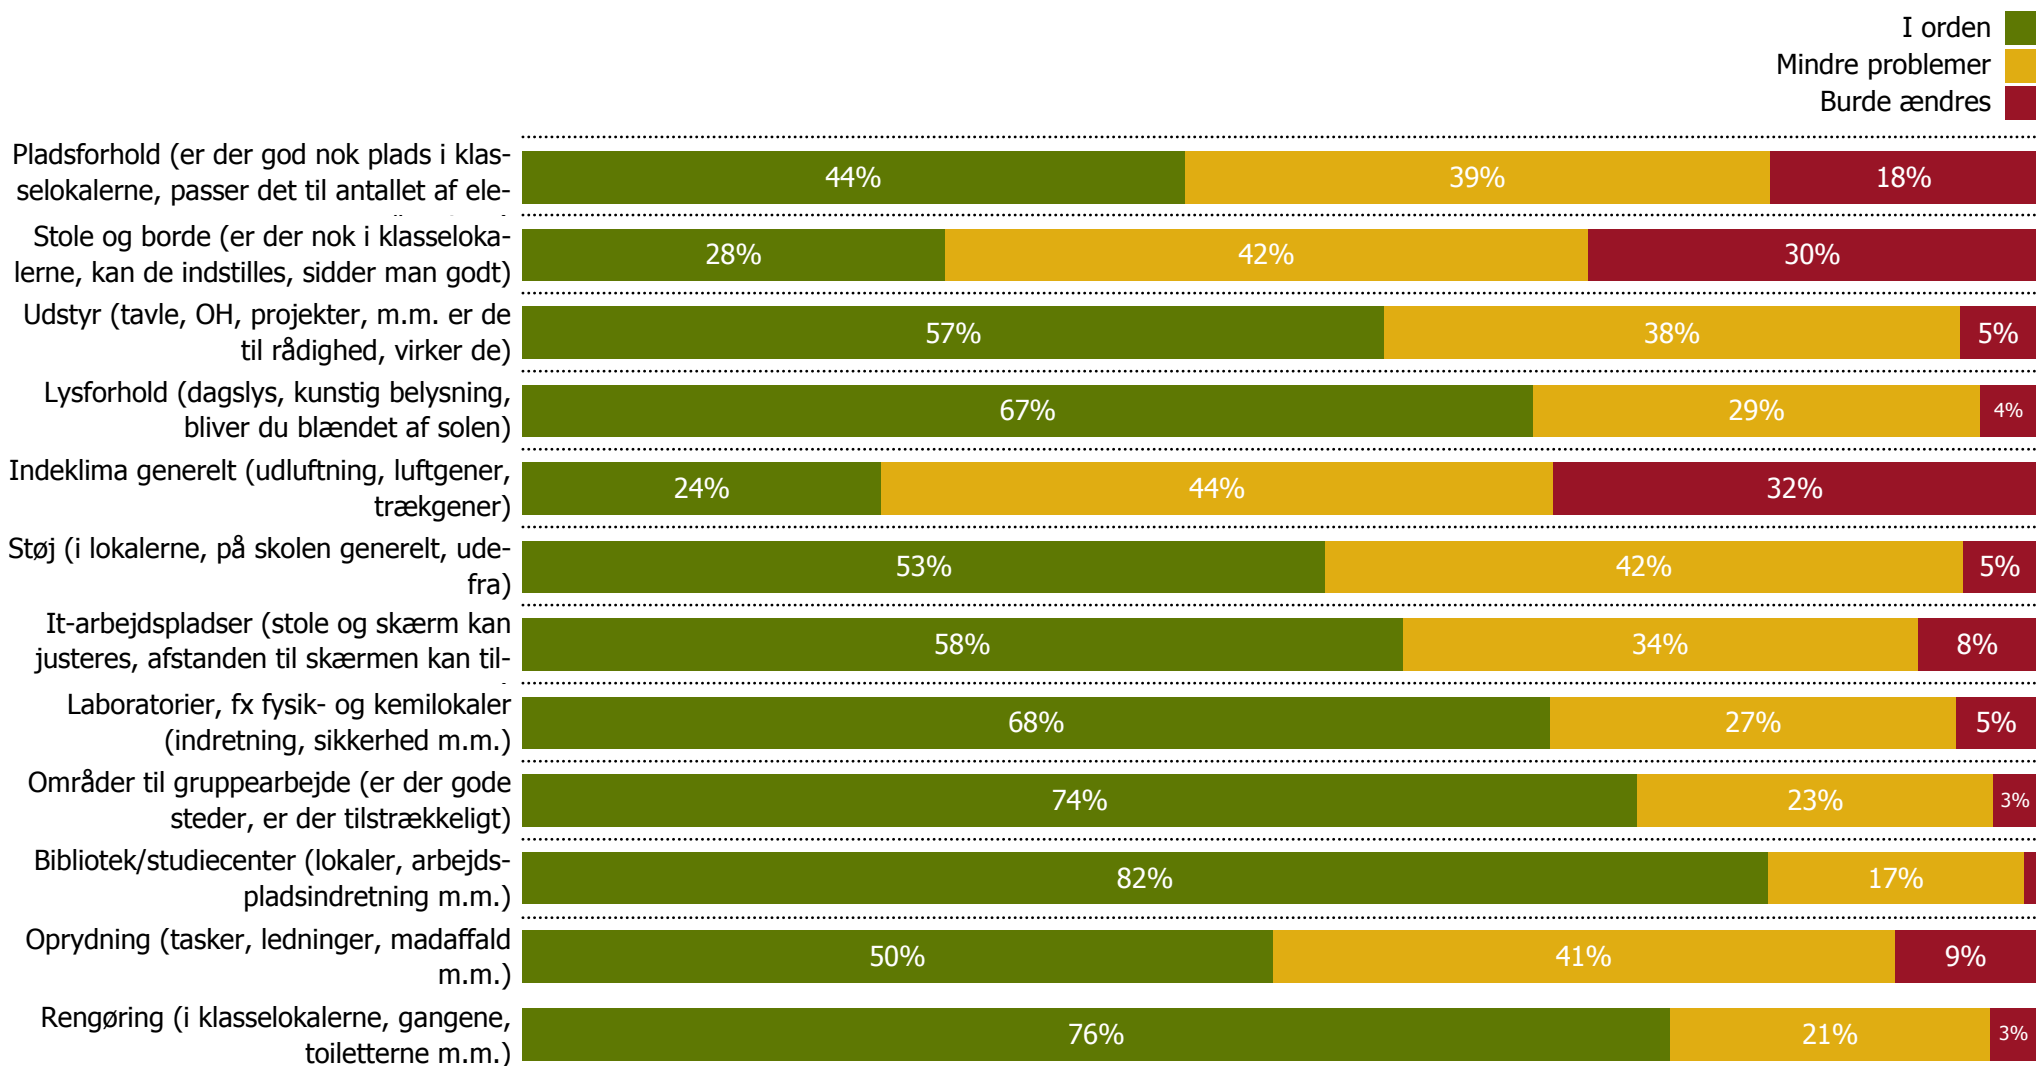

Undersivningsmiljøvurdering 2010

Vesthimmerlands Gymnasium og HF

Svarprocent: 90% (466/520)

Undervisningsmiljøvurdering

Undervisningsmiljøvurdering

Undervisningsmiljøvurdering

Undervisningsmiljøvurdering

Undervisningsmiljøvurdering