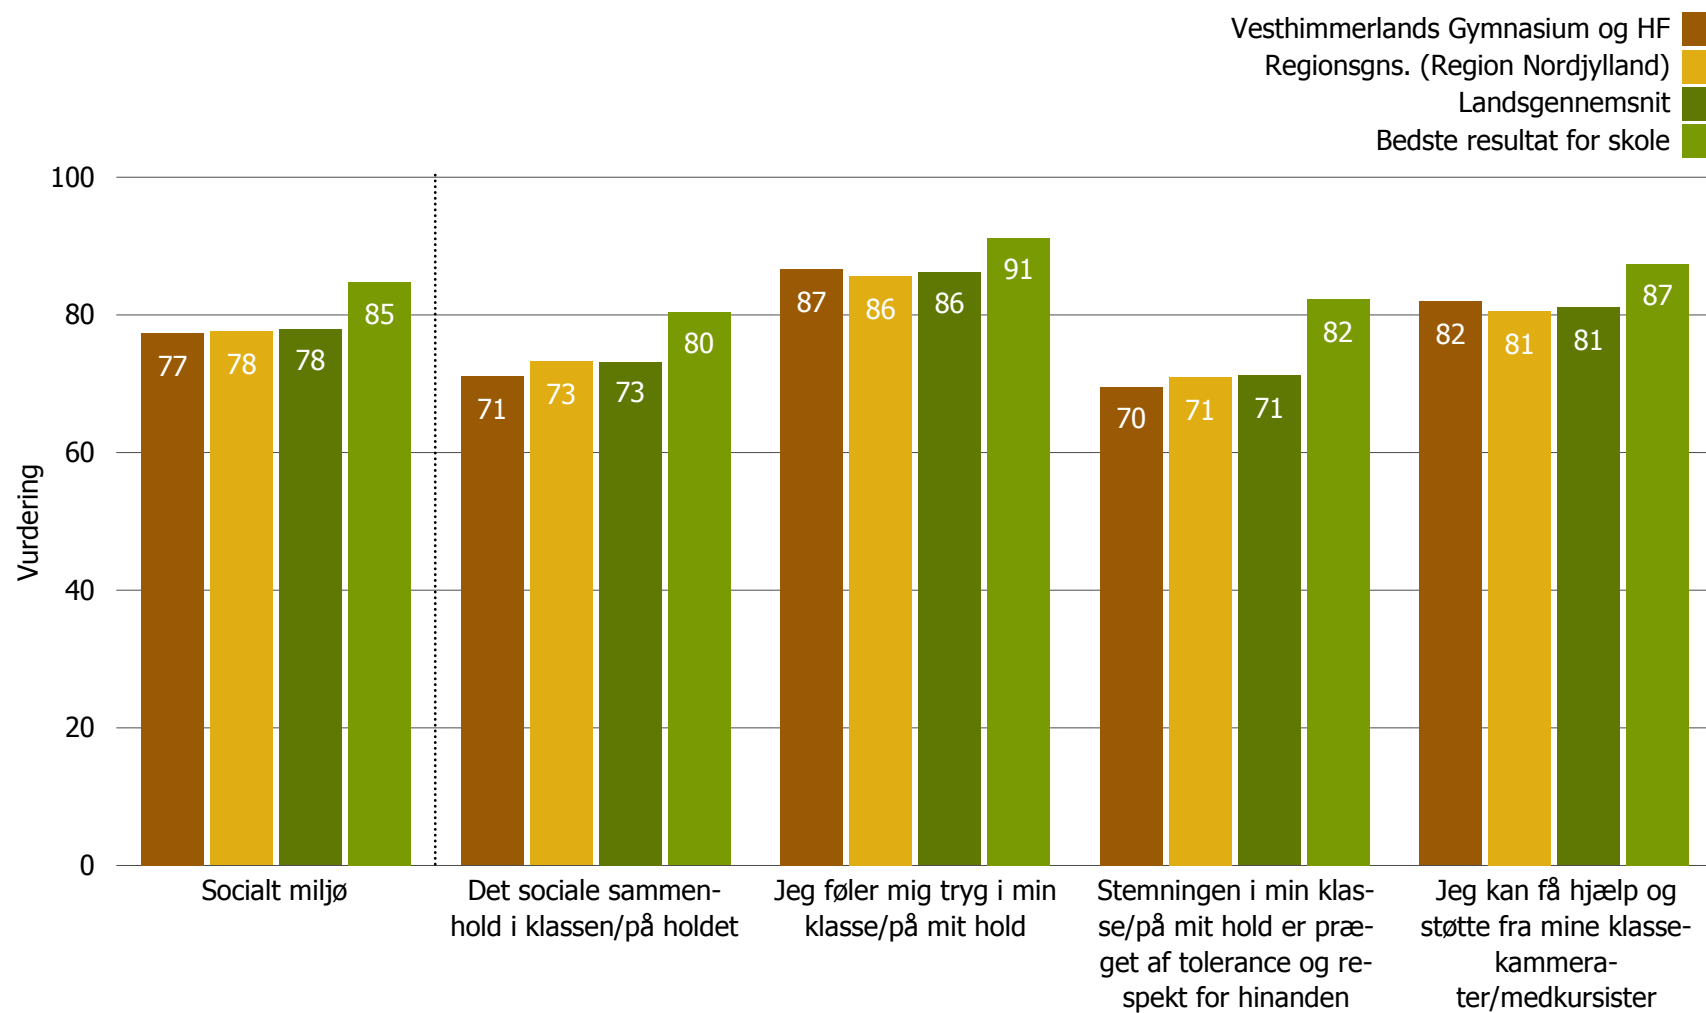

Undersivningsmiljøvurdering 2010

Vesthimmerlands Gymnasium og HF

Svarprocent: 90% (466/520)

Undervisningsmiljøvurdering

Undervisningsmiljøvurdering

Undervisningsmiljøvurdering

Undervisningsmiljøvurdering

Undervisningsmiljøvurdering