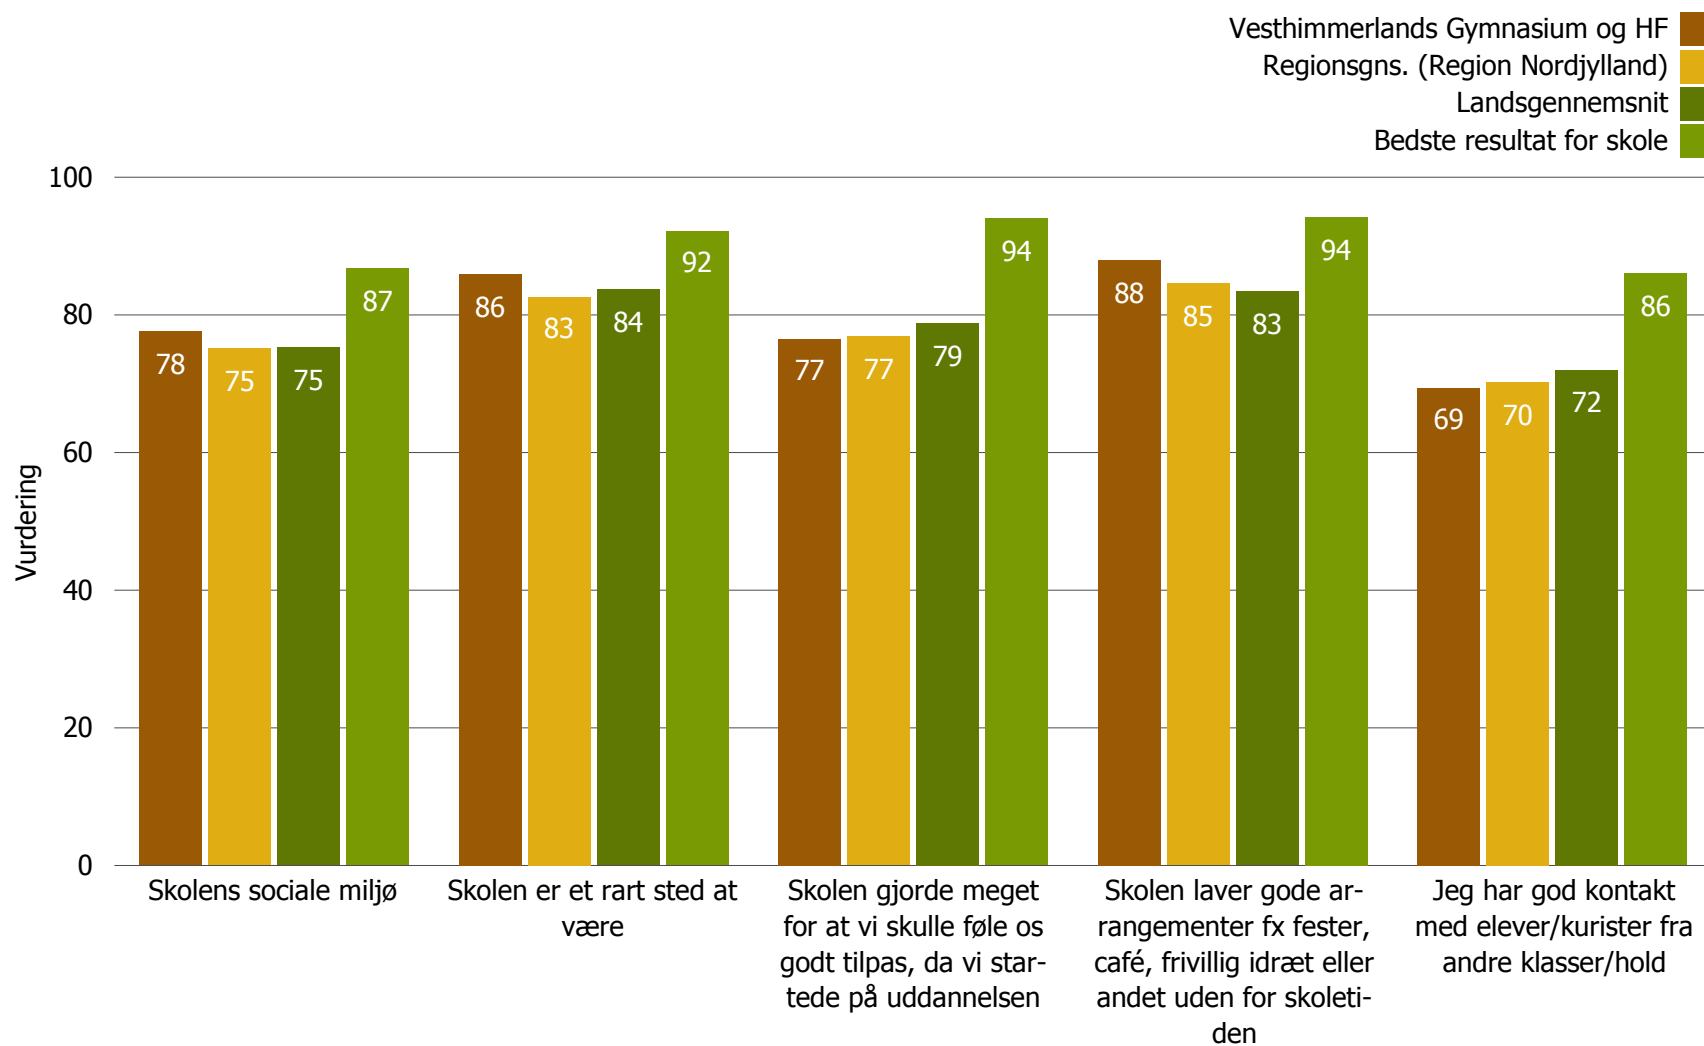

Undersivningsmiljøvurdering 2010

Vesthimmerlands Gymnasium og HF

Svarprocent: 90% (466/520)

Undervisningsmiljøvurdering

Undervisningsmiljøvurdering

Undervisningsmiljøvurdering

Undervisningsmiljøvurdering

Undervisningsmiljøvurdering

Undervisningsmiljøvurdering